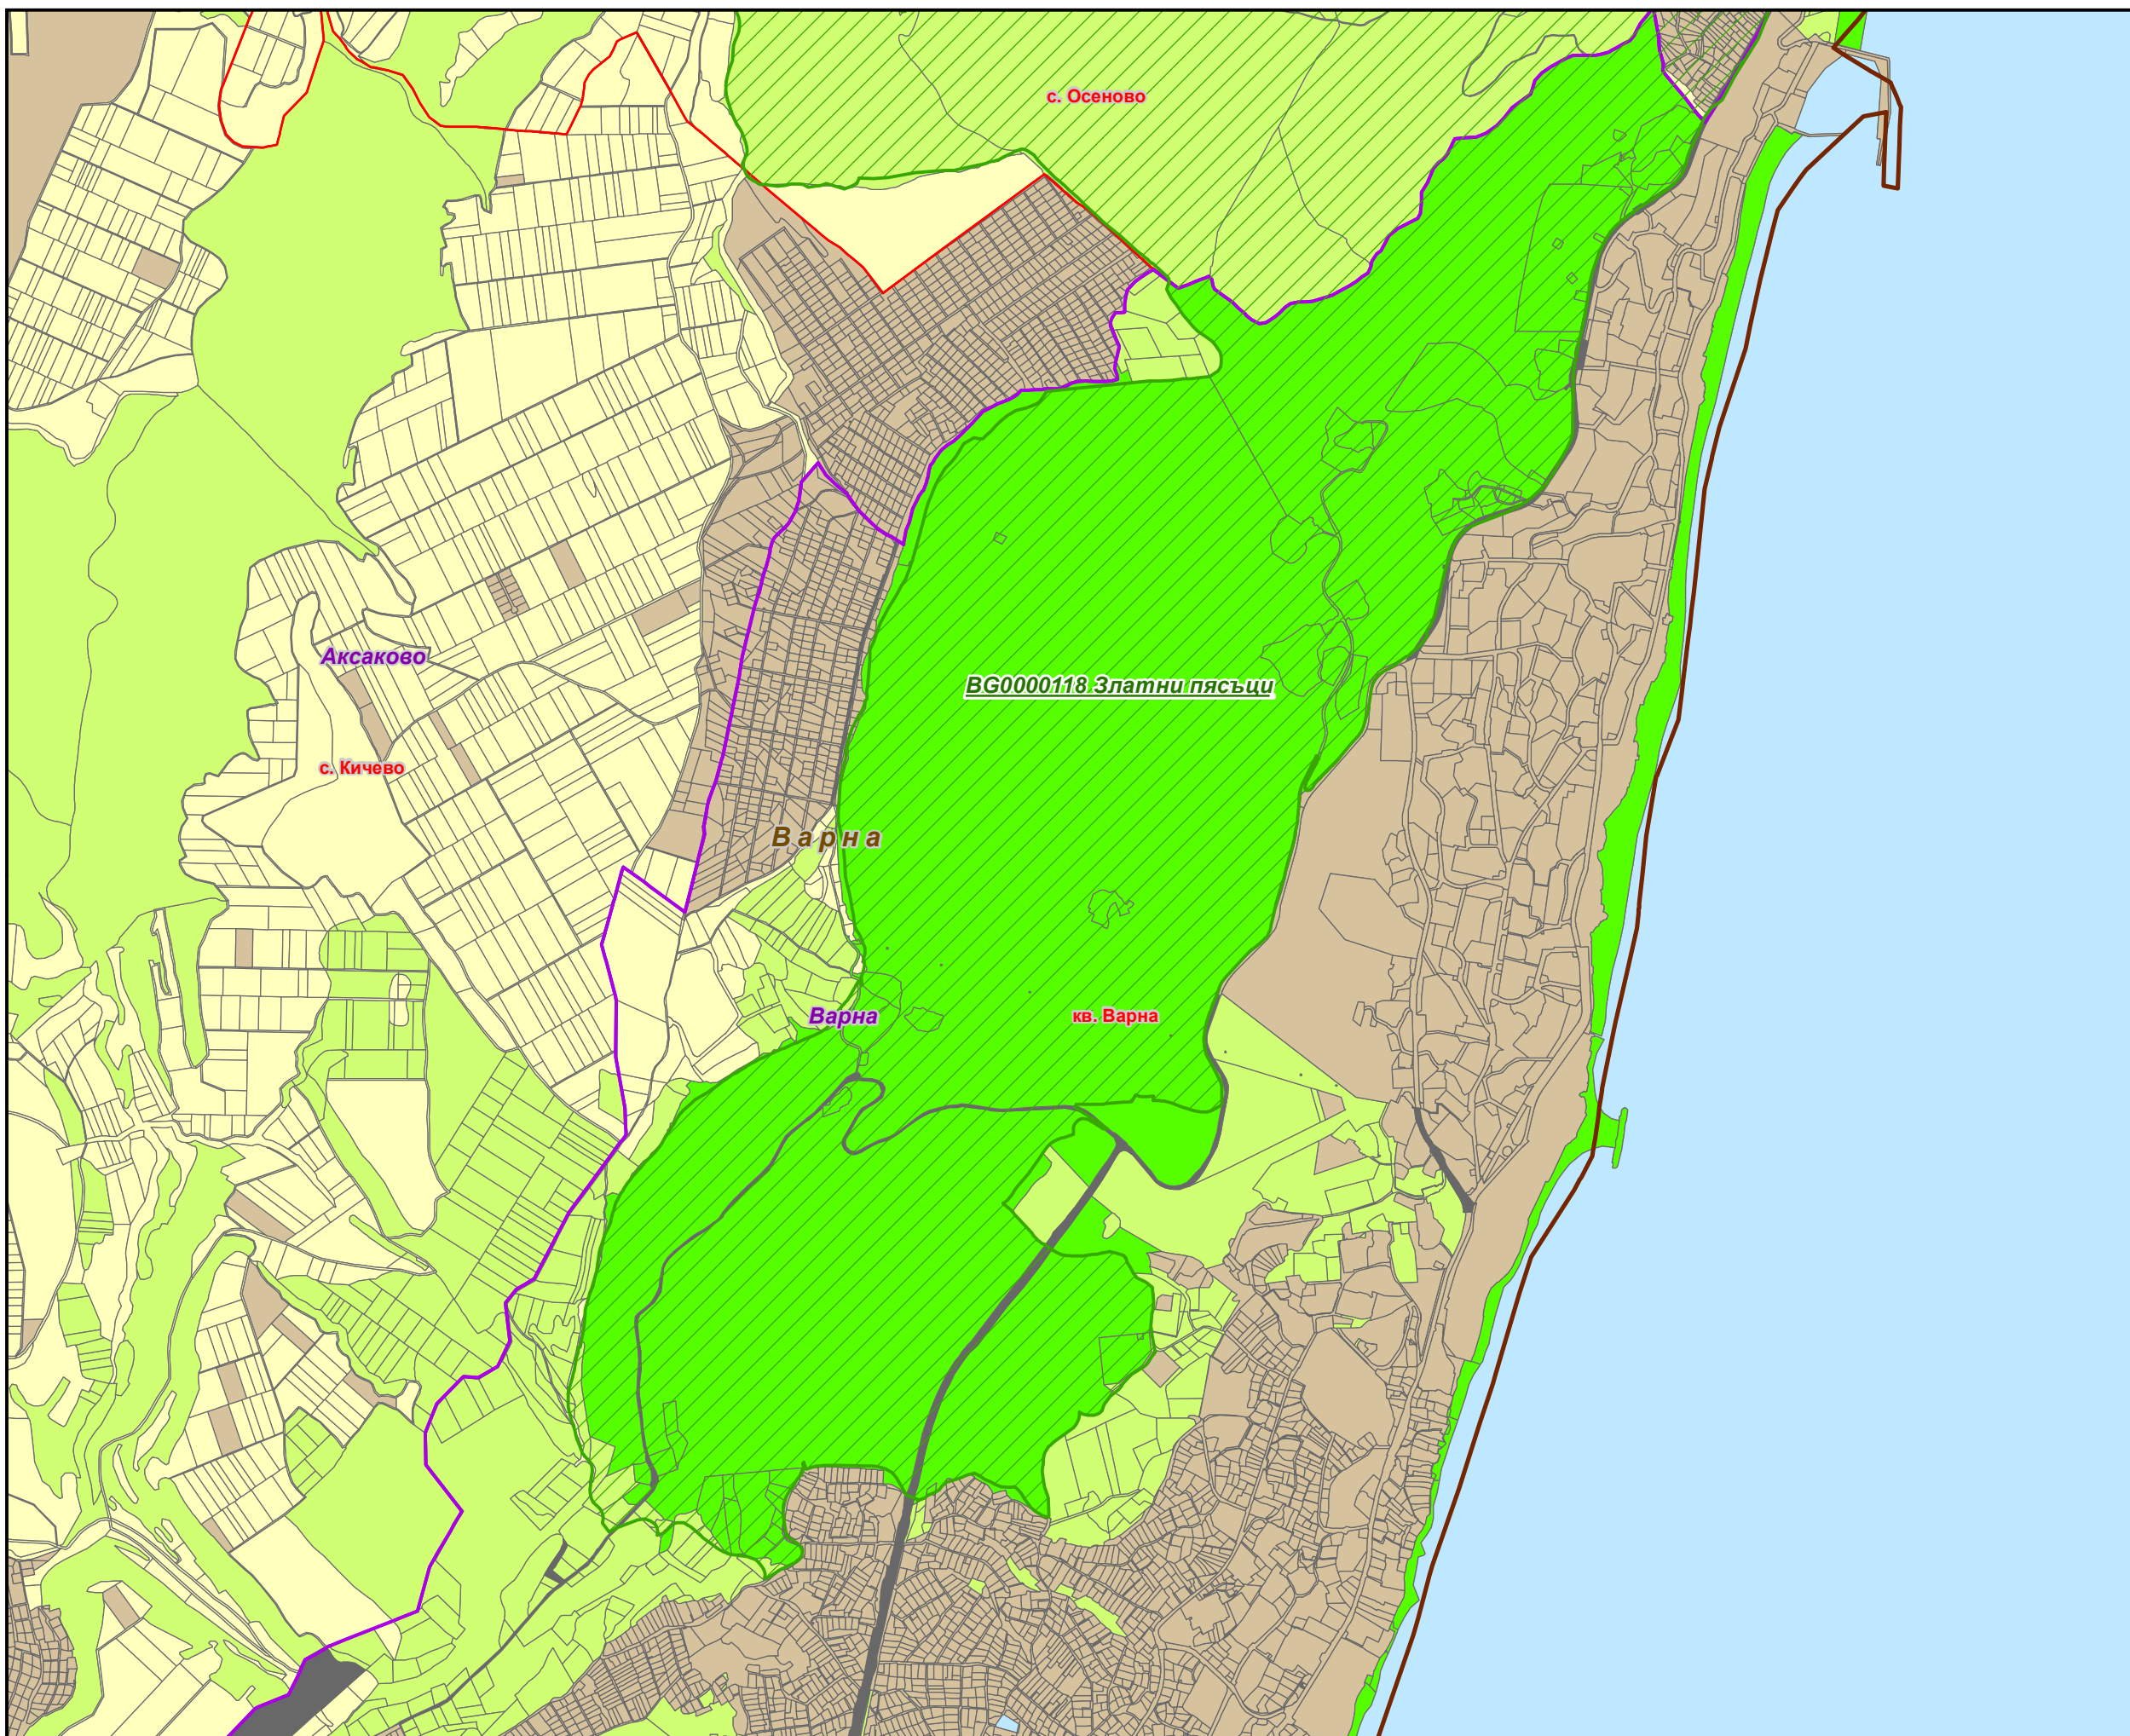

Защитена зона BG0000118 „Златни пясъци“

- Държавни граници (Съседни страни)
- Защитена зона
- Области
- Общини
- Землища
- Вид територия (Кадастрална карта)**
- Урбанизирана
- Територия на транспорта
- Земеделска
- Горска
- Територия, заета от води и водни обекти
- Защитена
- Биогеографски райони**
- Алпийски
- Черноморски
- Континентален

1:18,000